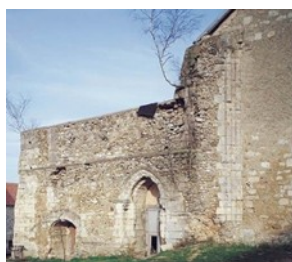

Préservons le prieuré Saint Laurent.

L'association a pour objet la défense du patrimoine et plus particulièrement :

- de rassembler les personnes physiques et morales s'intéressant au prieuré Saint Laurent à Brueil-en Vexin.
- d'effectuer toutes études et toutes recherches historiques, archéologiques et architecturales en rapport avec le monument.
- d'œuvrer à son sauvetage architectural, paysager et patrimonial.
- à le faire inscrire à l'inventaire des Monuments historiques et à toute autre mesure de protection.
- assurer la diffusion des informations sur le monument auprès du grand public.