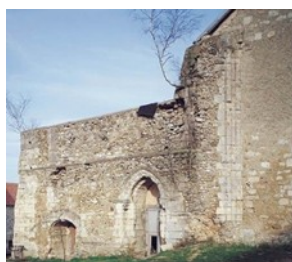

# Préserveons le prieuré Saint Laurent.

L'association a pour objet la défense du patrimoine et plus particulièrement :

- de rassembler les personnes physiques et morales s'intéressant au prieuré Saint Laurent à Brueil-en Vexin.
- d'effectuer toutes études et toutes recherches historiques, archéologiques et architecturales en rapport avec le monument.
- d'œuvrer à son sauvetage architectural, paysager et patrimonial.
- à le faire inscrire à l'inventaire des Monuments historiques et à toute autre mesure de protection.
- assurer la diffusion des informations sur le monument auprès du grand public.